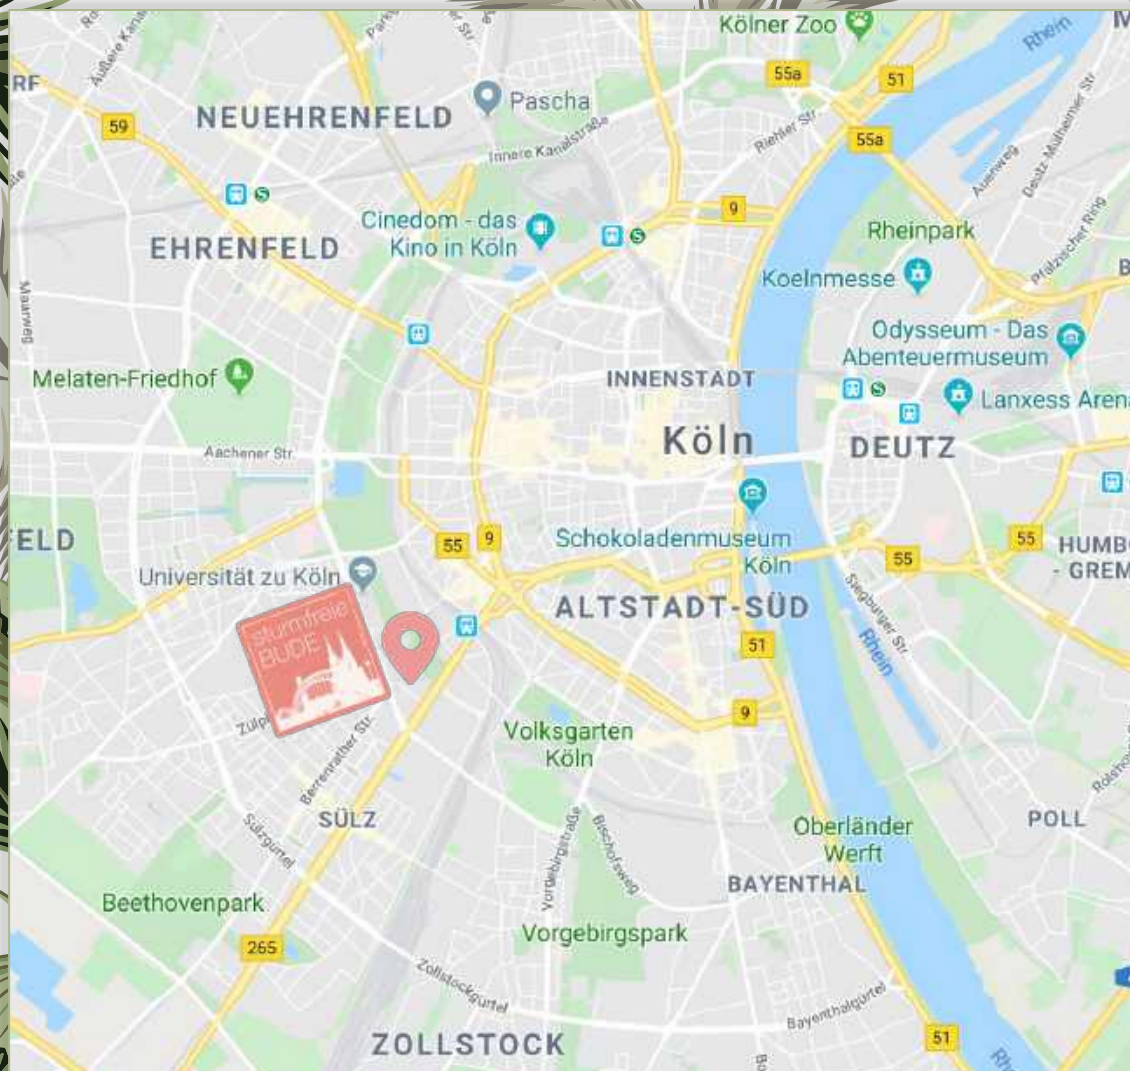

# LAGE & ANBINDUNG

Linie 18/Bus 142  
Haltestelle Weißhausstraße  
direkt vor der Tür

10-15 Min zum Dom und  
Hauptbahnhof

Uni-Center Parkplatz 20m  
entfernt

20-30 Min zum Flughafen