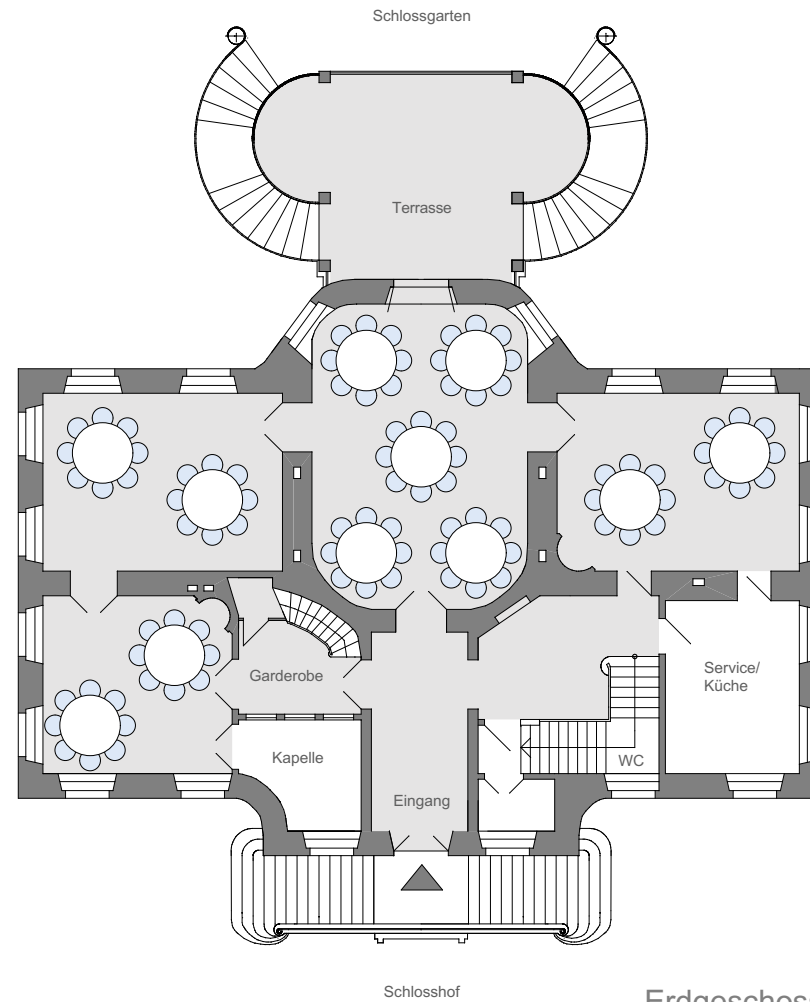

Bestuhlungsvariante
Schloss
Stand 270918

Erdgeschoss
Schloss
1:200