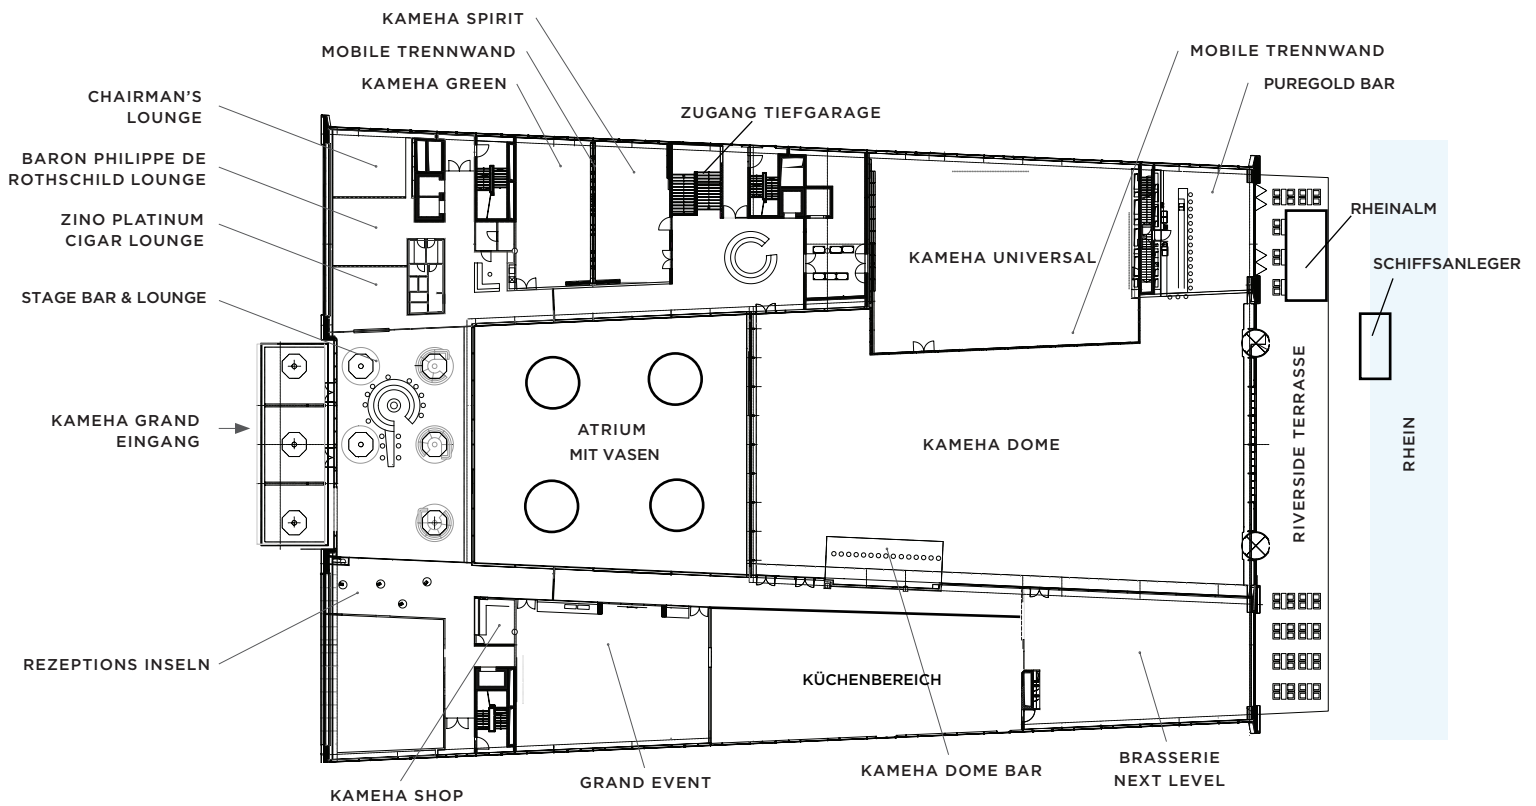

TIEFGARAGE

700 Stellplätze

218 ZIMMER

Die Zimmer in den Kategorien Premium und Superior bieten einen großzügigen Wohnraum mit stilvoll eingerichtetem Ambiente.

36 JUNIOR SUITEN & THEMEN SUITEN

Besonderes Highlight sind die von Marcel Wanders kreierten Themen Suiten:

- Hero, Fair Play, Diva, Beethoven
- Princess Suite
- King Suite & Queen Suite (Royal Suite)

EVENTBEREICH

8 Veranstaltungsräume von 43 bis 1.330 m²

KAMEHA SPA & FITNESS POWER HOUSE

- Beheizter Infinity Außenpool (15 x 5 m)
- Ligne St Barth Treatments und Massagen
- Vier Treatment Räume
- Private SPA Room mit separater Sauna
- Sauna und Saunarium mit Rheinblick, Dampfbad
- Modernste Geräte der Firma TechnoGym
- Power House täglich 24 Stunden

Kameha Dome

Kameha Universal

SPIELRAUM FÜR KREATIVE

RAUM- BEZEICHNUNG	FLÄCHE M ²	LÄNGE X BREITE M	HÖHE M	EMPFANG	BANKETT (RUND)	BLOCK	STUHL- REIHEN	PARLA- MENT	U-FORM	BODEN- BELAG	KFZ BEFAHRBAR	TAGES- LICHT
KAMEHA DOME	1330	50 X 27	14-23	1700	650	250	1700	630	220	FLIESEN	JA	JA
KAMEHA UNIVERSAL	535	20 X 27	7	500	360	150	480	330	120	TEPPICH	JA	JA
KAMEHA DOME & UNIVERSAL	1865	-	7	2000	1000	400	2000	990	340	FLIESEN TEPPICH	JA	JA
GRAND EVENT	300	15 X 20	3,8	280	150	70	200	160	60	PARKETT	-	JA
KAMEHA GREEN	120	15 X 8	3,6	100	60	38	90	65	34	TEPPICH	-	JA
KAMEHA SPIRIT	120	15 X 8	3,6	80	50	30	75	50	28	TEPPICH	-	JA
KAMEHA GREEN SPIRIT	240	15 X 16	3,6	180	110	60	160	120	50	TEPPICH	-	JA
YU PRIVATE	88	11 X 8	3,6	70	44	28	70	50	30	PARKETT	-	JA
CHAIRMAN'S LOUNGE	57	8 X 7	3,6	40	30	22	40	27	18	TEPPICH	-	JA
BARON PHILIPPE DE ROTHSCHILD LOUNGE	43	8 X 5	3,6	25	-	10	-	-	-	PARKETT	-	JA
ZINO PLATINUM CIGAR LOUNGE	40	8 X 5	3,6	25	-	10	-	-	-	PARKETT	-	JA
THEMEN SUITEN VON 55 - 100 M ²										TEPPICH	-	JA