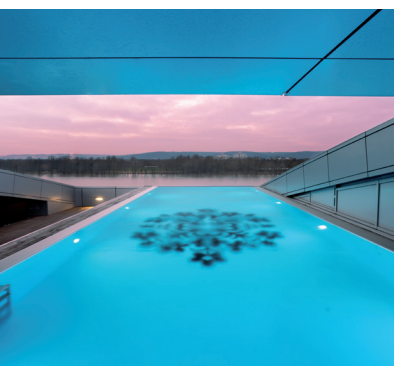

RESTAURANTS

Brasserie Next Level mit Terrasse	150 Gäste 90 Gäste
YUNICO Japanese Fine Dining	44 Gäste
RHEINALM mit Terrasse	160 Gäste 150 Gäste

BARS

Stage Bar & Lounge	75 Gäste
Zino Platinum Cigar Lounge	18 Gäste
Puregold Bar / mit Terrasse	75 / 90 Gäste
Kameha Dome Bar / Conference Bar	nach Bedarf

- Hero, Fair Play, Diva, Beethoven
- Princess Suite
- King Suite & Queen Suite (Royal Suite)

EVENTBEREICH

8 Veranstaltungsräume von 43 bis 1.330 m²

KAMEHA SPA & FITNESS POWER HOUSE

- Beheizter Infinity Außenpool (15 x 5 m)
- Ligne St Barth Treatments und Massagen
- Vier Treatment Räume
- Private SPA Room mit separater Sauna
- Sauna und Saunarium mit Rheinblick, Dampfbad
- Modernste Geräte der Firma TechnoGym
- Power House täglich 24 Stunden