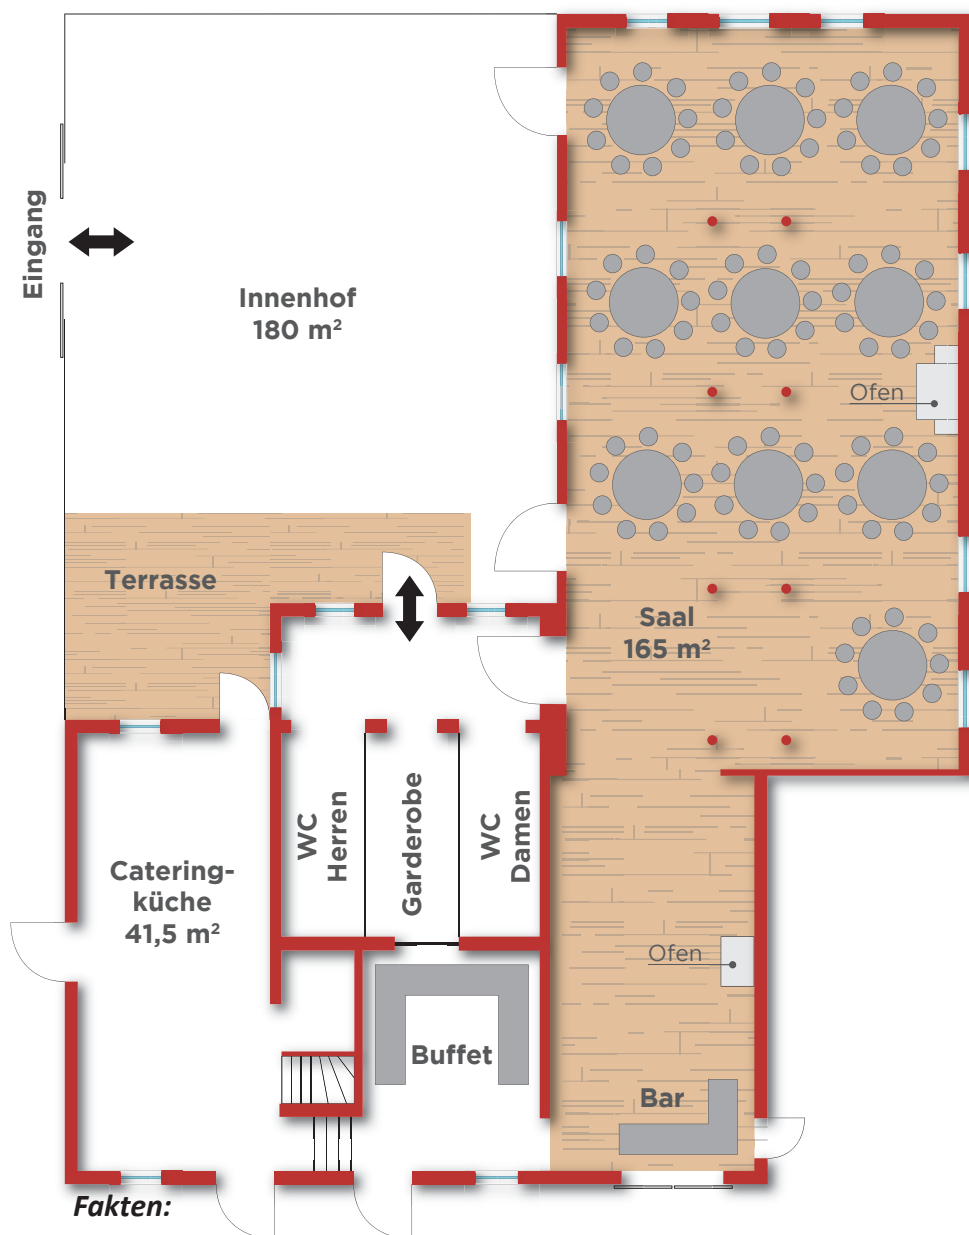

# ALTE SCHMIEDE GUT FORKSCHIED

Ländlich charmant | Freie Cateringwahl | Keine Sperrstunde

### Fakten:

- Personen: max. 90
- Saal: 165 m<sup>2</sup>
- Hoffläche: 180 m<sup>2</sup>
- Caterer: Freie Cateringwahl
- Gästehaus: 7 DZ